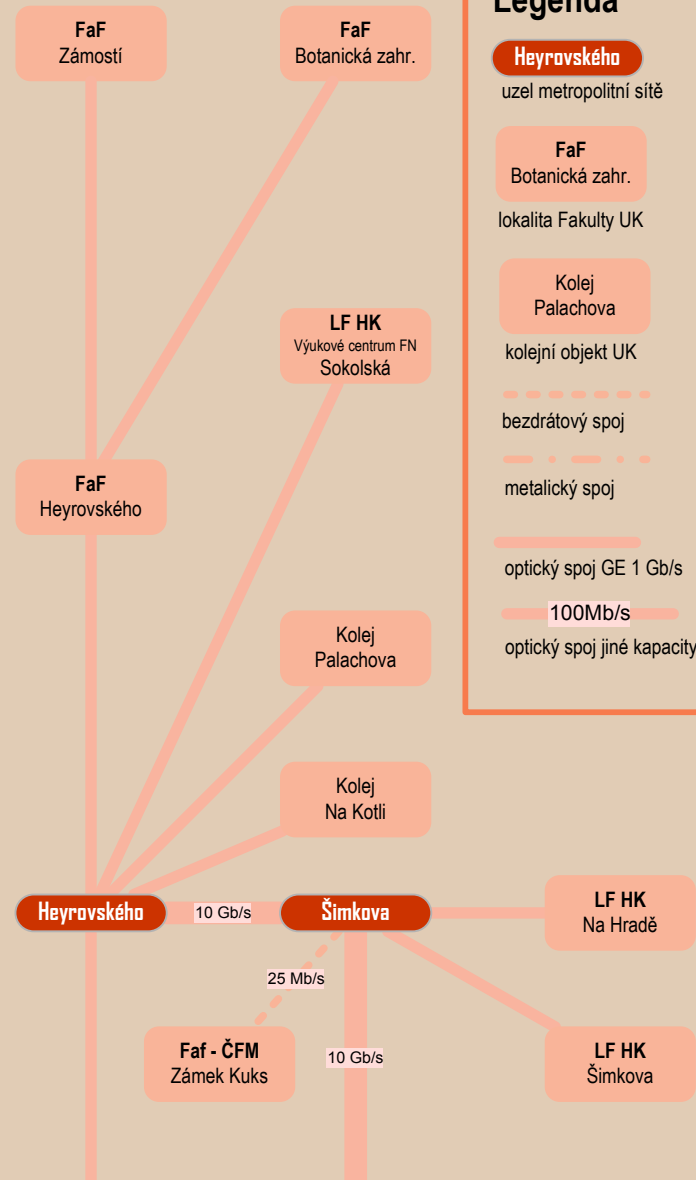

# Připojení pracovišť k síti (mimo Prahu) – rok 2010

Mariánské Lázně  
Poděbrady  
Velký Pálenec

Plzeň

Hradec Králové

## Legenda

**Heyrovského**  
uzel metropolitní sítě

**FaF**  
Botanická zahr.  
lokalita Fakulty UK

**Kolej**  
Palachova  
kolejní objekt UK

---  
bezdrátový spoj

---  
metalický spoj

—  
optický spoj GE 1 Gb/s

—  
100Mb/s  
optický spoj jiné kapacity

CESNET2