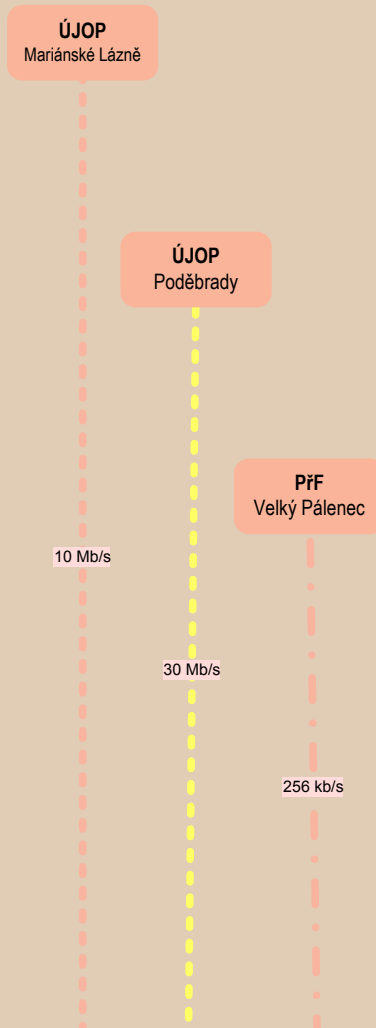

# Připojení pracovišť k síti (mimo Prahu) – rok 2010

Mariánské Lázně  
Poděbrady  
Velký Pálenec

Plzeň

Hradec Králové

## Legenda

**Heyrovského**  
uzel metropolitní sítě

**FaF**  
Botanická zahr.  
lokalita Fakulty UK

**Kolej**  
Palachova  
kolejní objekt UK

---  
bezdrátový spoj

---  
metalický spoj

—  
optický spoj GE 1 Gb/s