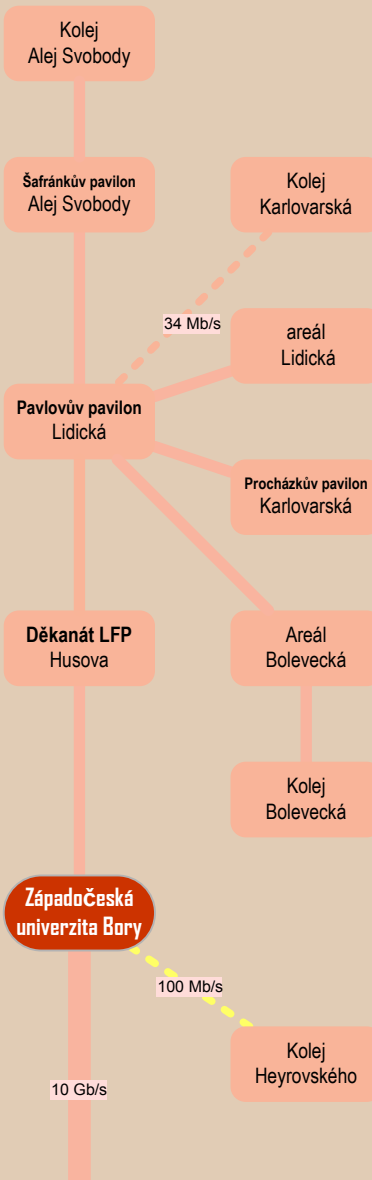

# Připojení pracovišť k síti (mimo Prahu) – rok 2010

Mariánské Lázně  
Poděbrady  
Velký Pálenec

Plzeň

Hradec Králové

## Legenda

**Heyrovského**  
uzel metropolitní sítě

**FaF**  
Botanická zahr.  
lokalita Fakulty UK

**Kolej**  
Palachova  
kolejní objekt UK

---  
bezdrátový spoj

---  
metalický spoj

—  
optický spoj GE 1 Gb/s

—  
100Mb/s  
optický spoj jiné kapacity

CESNET2